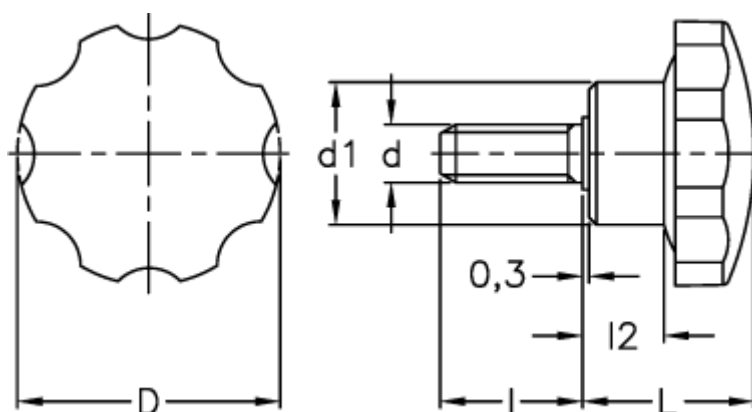

Varenummer: 2302073351
Beskrivelse: E+G Stjernegreb
VH.153/54 p-M10x30

Mål

$D = 54$
 $d_1 = 24$
 $d\ 6g = M10$
 $l = 30$
 $L = 32$
 $l_2 = 13$